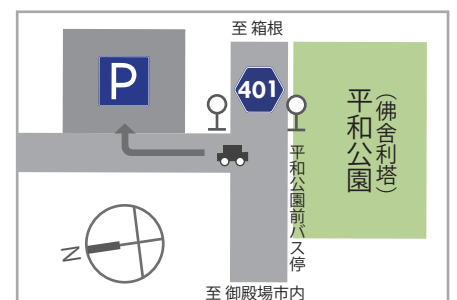

ACCESS

電車

■御殿場駅より

■東京駅より

■新宿駅より

お車

■東京ICより

バス

■東京駅八重洲口より

■新宿駅西口より

県道401号線から施設へお入りの際は右側の駐車場をご利用ください。
(タンタローバ専用駐車場(12台)はレストラン奥にございます。)